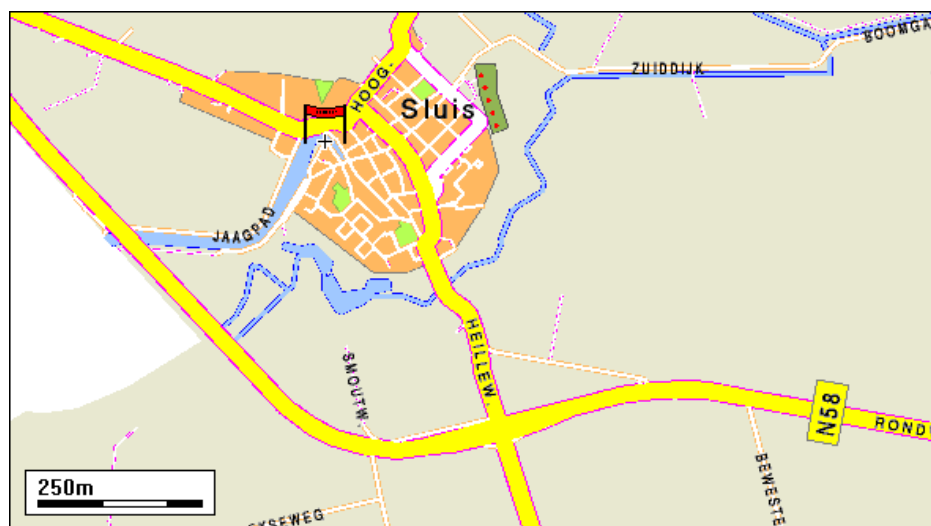

## 12.7 Lange Afstandzwemwedstrijd Sluis

wedstrijddatum	zondag 28 juni 2009
wedstrijdlocatie	Kanaal Hoeke-Sluis
organisatie	Stichting Open Water Zwemmen Zeeuwsch-Vlaanderen
baanlengte/vorm baan	1500 m, recht met flauwe bochten
sluiting inschrijving	zondag 21 juni 2009
kosten wedstrijd	€ 5,00
contactpersoon organisatie	Caren van Voren-den Dekker Ghistelkerke 637, 4511 JR BRESKENS 0117 382758 06 27096790
telefoon	0117 382758
telefoon wedstrijd dag	06 27096790
bij geen gehoor	Peter Boekhorst
telefoon	06 24827084
e-mail	<a href="mailto:caren@zeelandnet.nl">caren@zeelandnet.nl</a>
inschrijvingen/afmeldingen	Via <a href="http://OLOWIS">OLOWIS</a> of <a href="mailto:pboekhorst@zeelandnet.nl">pboekhorst@zeelandnet.nl</a>

### Routebeschrijving vanaf Oostburg:

Rijd in zuidwestelijke richting (richting Sluis).  
Sla na 8000m op de rotonde rechtsaf richting Sluis.  
Blijf na 350m bij de molen rechtsaf de Helleweg volgen.  
Sla na 1000m linksaf de Hoogstraat in.  
Ga na 90m rechtsaf de Nieuwegeweg op.  
Na 200m is aan de linkerzijde een grote betaalde parking aan het Jaagpad.  
U bent gearriveerd.  
Daarnaast zijn in Sluis diverse andere grote (betaalde) parkeerterreinen.