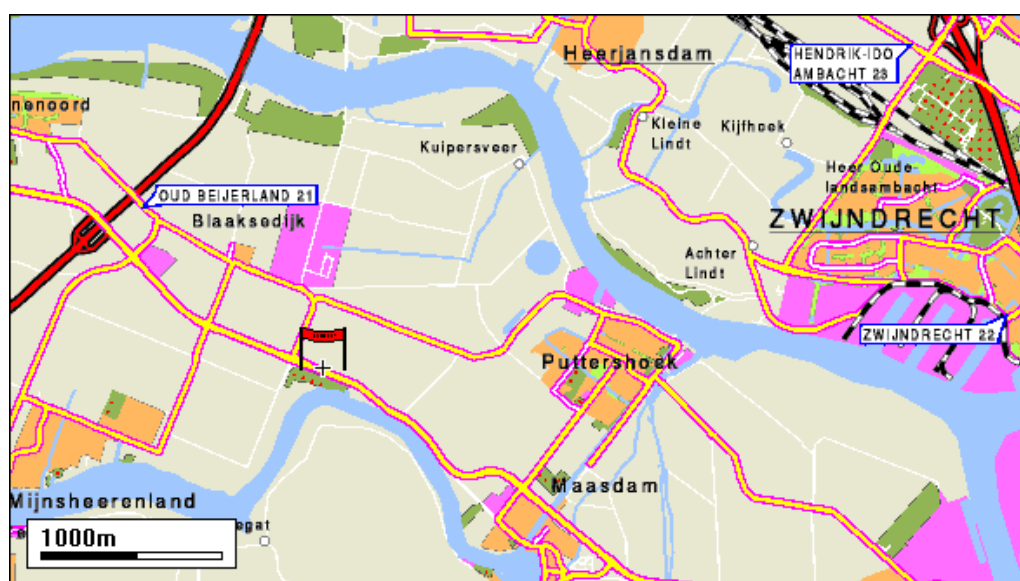

programma	aanvang ca	ow-klas
juryvergadering	11.30 uur	
1 2000m schoolslag heren jeugd en senioren	12.30 uur	ssh/j
2 2000m schoolslag dames jeugd en senioren	12.40 uur	ssd/j
3 a/b 500m schoolslag jongens junioren 1 en 2, 3 en 4	13.30 uur	ssj
4 500m schoolslag meisjes junioren 1, 2 en 3	13.40 uur	ssjm
5 a/e 1000m vrije slag Masters heren 20+, 30+, 40+, 50+, 60+	14.00 uur	M-vsh
6 a/e 1000m vrije slag Masters dames 20+, 30+, 40+, 50+, 60+	14.10 uur	M-vsd
7 a/b 1000m vrije slag jongens junioren 1 en 2, 3 en 4	14.30 uur	vsj
8 1000m vrije slag meisjes junioren 1, 2 en 3	14.40 uur	vsjm
9 2000m vrije slag heren jeugd en senioren	15.00 uur	vsh/j
10 2000m vrije slag dames jeugd en senioren	15.10 uur	vsd/j
11 a/b 250m vrije slag jongens en meisjes minioren 1, 2 en 3	15.50 uur	
12 500m vrije slag jongens minioren 4, 5 en 6	16.00 uur	
13 500m vrije slag meisjes minioren 4 en 5	16.10 uur	
14 a/e 1000m schoolslag Masters heren 20+, 30+, 40+, 50+, 60+	16.30 uur	M-ssh
15 a/e 1000m schoolslag Masters dames 20+, 30+, 40+, 50+, 60+	16.40 uur	M-ssd
16 250m prestatietocht 6 jaar en ouder (8 jaar en jonger onder begeleiding zwemmer 18+)	17.00 uur	
17 500m prestatietocht 9 jaar en ouder	17.15 uur	
18 1000m prestatietocht 12 jaar en ouder	17.30 uur	
Prijsuitreiking	17.45 uur	
opm De uitslagen worden alleen digitaal verstrekt.