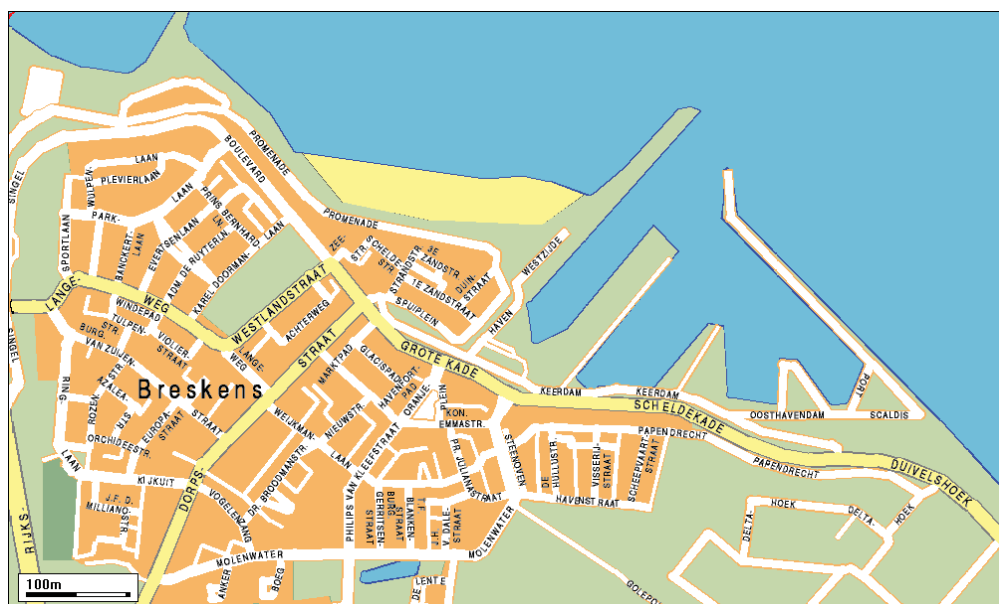

programma

1. 1 500m vrije slag jongens minioren 4 t/m 6
2. 2 500m vrije slag meisjes minioren 4 en 5
3. 3 a/b 1000m vrije slag jongens junioren 1 en 2, junioren 3 en 4
4. 4 1000m vrije slag meisjes junioren 1 t/m 3
5. 5 1000m vrije slag Masters heren
6. 6 1000m vrije slag Masters dames
7. 7 250m vrije slag jongens minioren 1 t/m 3
8. 8 250m vrije slag meisjes minioren 1 t/m 3
9. 9 3000m schoolslag heren senioren open
10. 10 3000m schoolslag dames senioren open
11. 11 3000m vrije slag heren senioren open
12. 12 3000m vrije slag dames senioren open
13. 13 a/b 500m schoolslag jongens junioren 1 en 2, junioren 3 en 4
14. 14 500m schoolslag meisjes junioren 1 t/m 3
15. 15 1000m schoolslag Masters heren (open?)
16. 16 1000m schoolslag Masters dames (open?)

aanvang ca.	klassement
11.00 uur	Zeelandbeker
11.05 uur	Zeelandbeker
11.20 uur	Zeelandbeker
11.25 uur	Zeelandbeker
11.45 uur	Zeelandbeker
11.50 uur	Zeelandbeker
12.10 uur	Zeelandbeker
12.15 uur	Zeelandbeker
12.30 uur	Zeelandbeker
12.35 uur	Zeelandbeker
13.35 uur	Zeelandbeker
13.40 uur	Zeelandbeker
14.40 uur	Zeelandbeker
14.45 uur	Zeelandbeker
15.05 uur	Zeelandbeker
15.10 uur	Zeelandbeker

opm 1 Er is een wisselbeker en een herinneringsstandaard voor de vereniging die met drie leden de beste totaal tijd maakt, zowel voor de dames als voor de heren. Dit geldt alleen voor de programma's 9, 10, 11 en 12

opm 2 Alleen voor Zeeuwse deelnemers