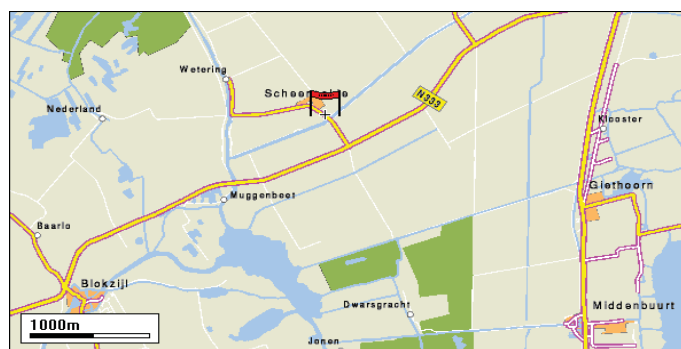

route vanaf de A32 Meppel-Heerenveen:

Neem de afslag Havelterberg ga richting Steenwijk-Emmeloord. Volg de N333 richting Emmeloord-Blokzijl. Circa 5km voorbij Steenwijk rechtsaf richting Scheerwolde. U bent gearriveerd. **Gratis** parkeren over de brug

Routebeschrijving vanuit Flevoland:

Neem vanuit Emmeloord richting Marknesse-Blokzijl-Steenwijk. Circa 3km na Blokzijl links afslaan richting Scheerwolde. U bent gearriveerd. **Gratis** parkeren over de brug